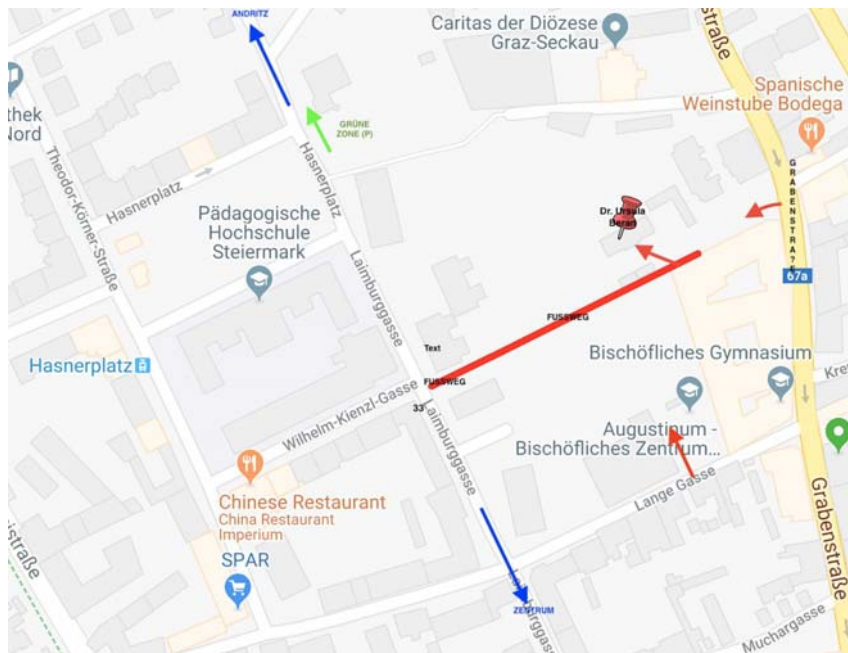

Wegbeschreibung zur Praxisgemeinschaft von Dr.in Ursula Beran

Grabenstraße 31 (2. Stock)

8010 Graz

(am Gelände des Augustinum/Bischöflichen Gymnasium)

Basiskarte ©: <https://www.google.at/maps>

Grafik und Beschreibung: <http://www.psychotherapie-beran.at/kontakt.php>

Erreichbarkeit:

Öffentliche Verkehrsmittel:

- Tram 4 + 5 „Hasnerplatz“
- Bus 41 „Grabenkirche“

Auto: von Norden über Grabenstraße, sonst über Hasnerplatz und Laimburggasse

3 Zugänge zum Haus zu Fuß:

- von Grabenstraße
- von Langegasse
- von Laimburggasse (gegenüber Nr. 33)